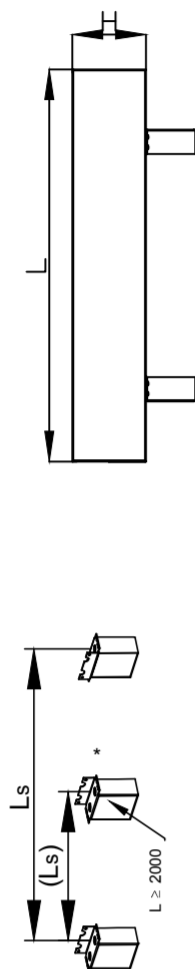

Model 1:1 LK-L/15/23

Model 1:1 LK-L/09/23

Model 1:1 LK-L/09/13

| L | Ls |
|--------|-----------|
| 600 | 306 |
| 700 | 406 |
| 800 | 506 |
| 900 | 606 |
| 1000 | 706 |
| 1100 | 806 |
| 1200 | 906 |
| 1400 | 1106 |
| 1600 | 1306 |
| 1800 | 1506 |
| 2000 * | 853+853 |
| 2200 * | 953+953 |
| 2400 * | 1053+1053 |
| 2600 * | 1153+1153 |
| 2800 * | 1253+1253 |
| 3000 * | 1353+1353 |

| | |
|--------|-----------|
| 3000 * | 1353+1353 |
| 2800 * | 1253+1253 |
| 2600 * | 1153+1153 |
| 2400 * | 1053+1053 |
| 2200 * | 953+953 |
| 2000 * | 853+853 |
| 1800 | 1506 |
| 1600 | 1306 |
| 1400 | 1106 |
| 1200 | 906 |
| 1000 | 706 |
| 900 | 606 |
| 800 | 506 |
| 700 | 406 |
| 600 | 306 |
| Ls | L |

Model 1:1 LK-L/15/08

KORALINE LKE/LKX

- CZ** MONTÁŽNÍ ŠABLONA Konvektory
- BG** ИНСТРУКЦИИ ШАБЛОН Конвектори
- DE** MONTAGEVORLAGE Konvektoren
- DK** MONTERINGSSKABELON Konvektorer
- EE** PAIGALDUSMALL Konvektorid
- ES** PLANTILLA DE MONTAJE Convectores
- FR** MODÈLE DE MONTAGE Convecteurs
- GB** INSTALLATION TEMPLATE Convectors
- HR** PREDLOŽAK ZA UGRADNJU Konvektori
- LT** MONTAVIMO ŠABLONAS Konvektori
- LV** MONTĀŽAS VEIDNE Konvekcijas sildītāji
- NL** MONTAGESJABLOON Convectoren
- PL** SZABLON MONTAŻOWY Konwektory
- RU** МОНТАЖНЫЙ ШАБЛОН Конвекторы
- SK** MONTÁŽNA ŠABLÓNA Konvektory
- UA** ШАБЛОН МОНТАЖУ Конвектори

Model 1:1 LK-L/15/13

| L | Ls |
|--------|-----------|
| 600 | 306 |
| 700 | 406 |
| 800 | 506 |
| 900 | 606 |
| 1000 | 706 |
| 1100 | 806 |
| 1200 | 906 |
| 1400 | 1106 |
| 1600 | 1306 |
| 1800 | 1506 |
| 2000 * | 853+853 |
| 2200 * | 953+953 |
| 2400 * | 1053+1053 |
| 2600 * | 1153+1153 |
| 2800 * | 1253+1253 |
| 3000 * | 1353+1353 |