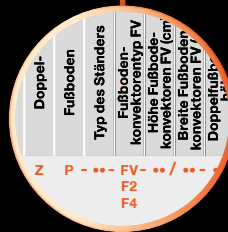

DOPPELFUSS- BODENSTÄNDER

Doppelfußbodenständer mit verbesserter Stabilität bestehen aus unlackiertem, verzinktem Stahl und sind – je nach Fußbodenkonvektortyp – für Doppelfußböden für eine Tiefe bis zu 500 mm geeignet.